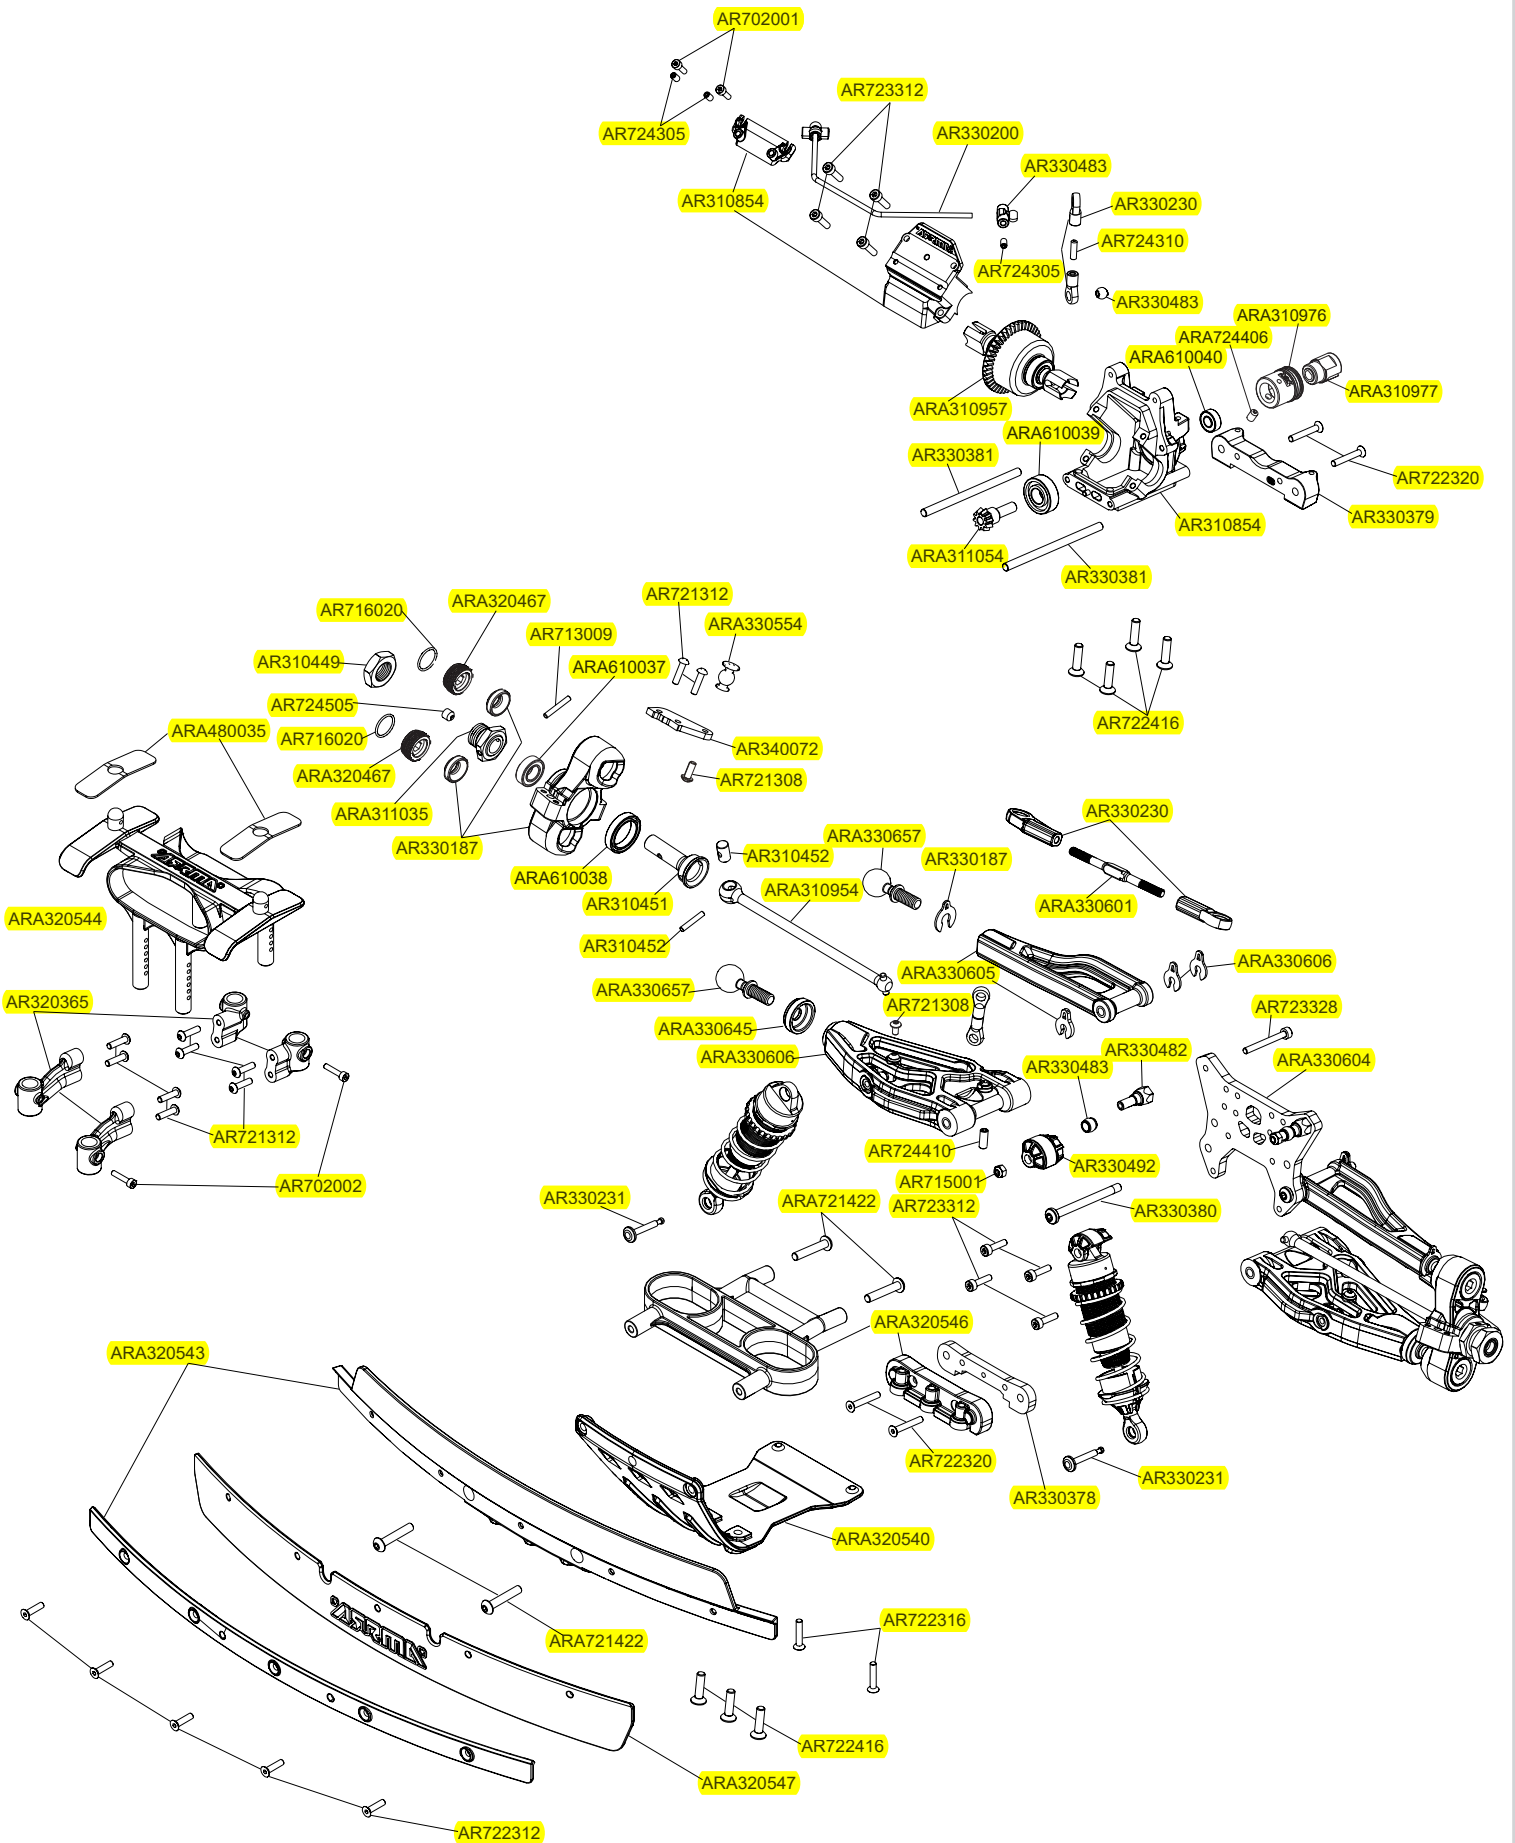

'ARRMA'

DESIGNED **FAST** DESIGNED **TOUGH**

MOJAVE 1/7 6S BLX

Front Vorne Avant Delantero
フロント 前

Rear Hinten
Arrière Trasero リア后

Centre Center
 Centre Centro
 センター 中心

Centre Center
Centre Centro
センター 中心

Shocks Stoßdämpfer Amortisseur
Amortiguador 減震器 ショックアブソーバ

FRONT SHOCK ABSORBER

REAR SHOCK ABSORBER

Differential Differential Différentiel
Diferencial 差动 差動

CENTER DIFF

FRONT AND REAR DIFF

Body & Tire Karosserie & Reifen
Carrosserie & Pneu
Cuerpo & Neumático
车身及轮胎 ボディとタイヤ