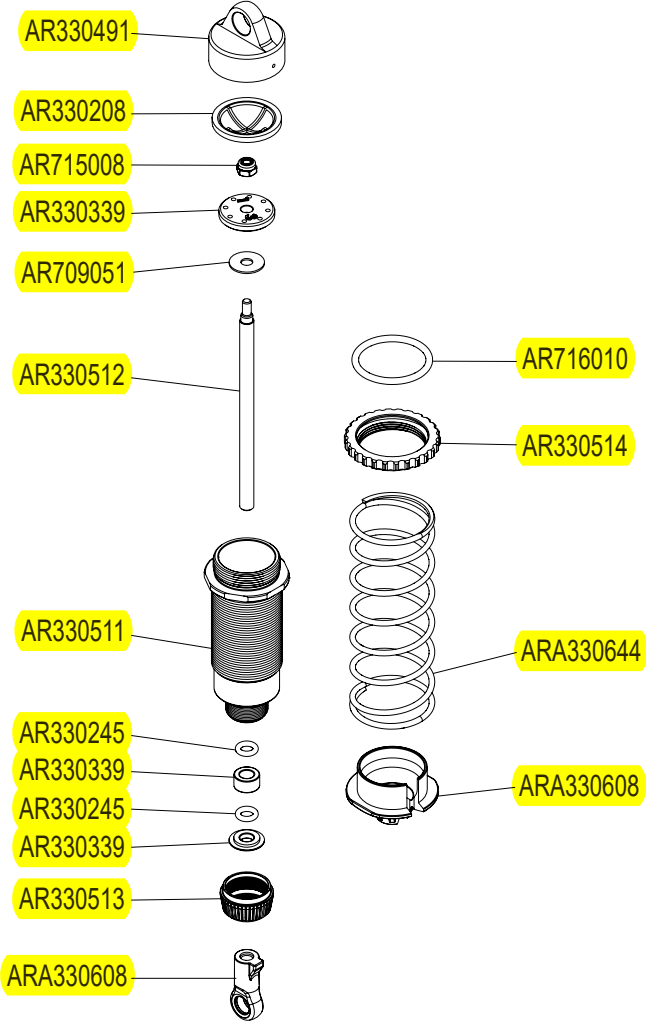

FRONT SHOCK ABSORBER

REAR SHOCK ABSORBER