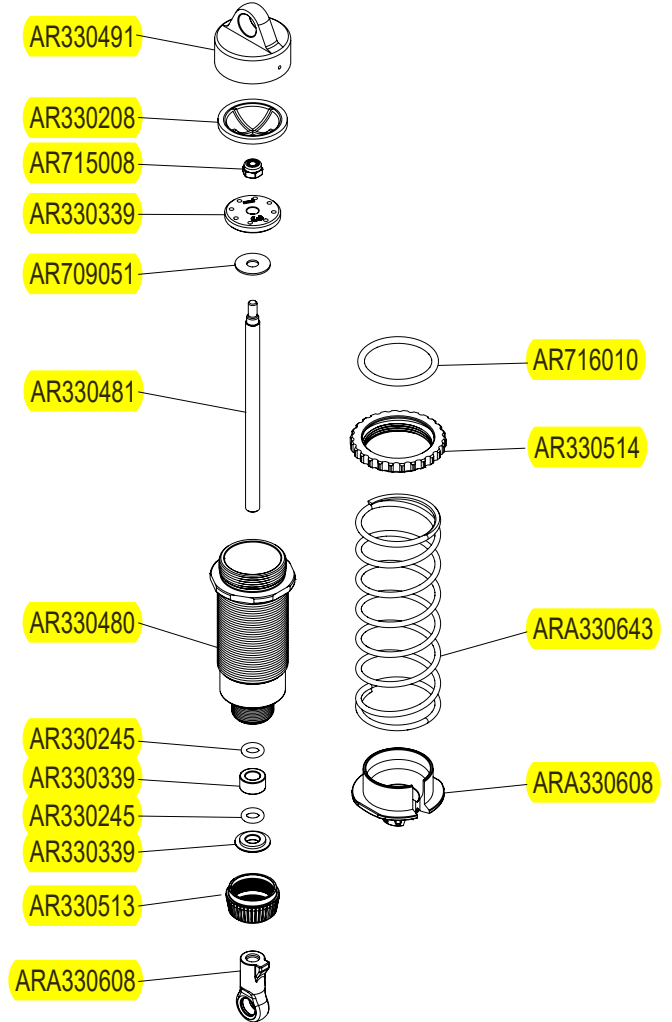

FRONT SHOCK ABSORBER

REAR SHOCK ABSORBER