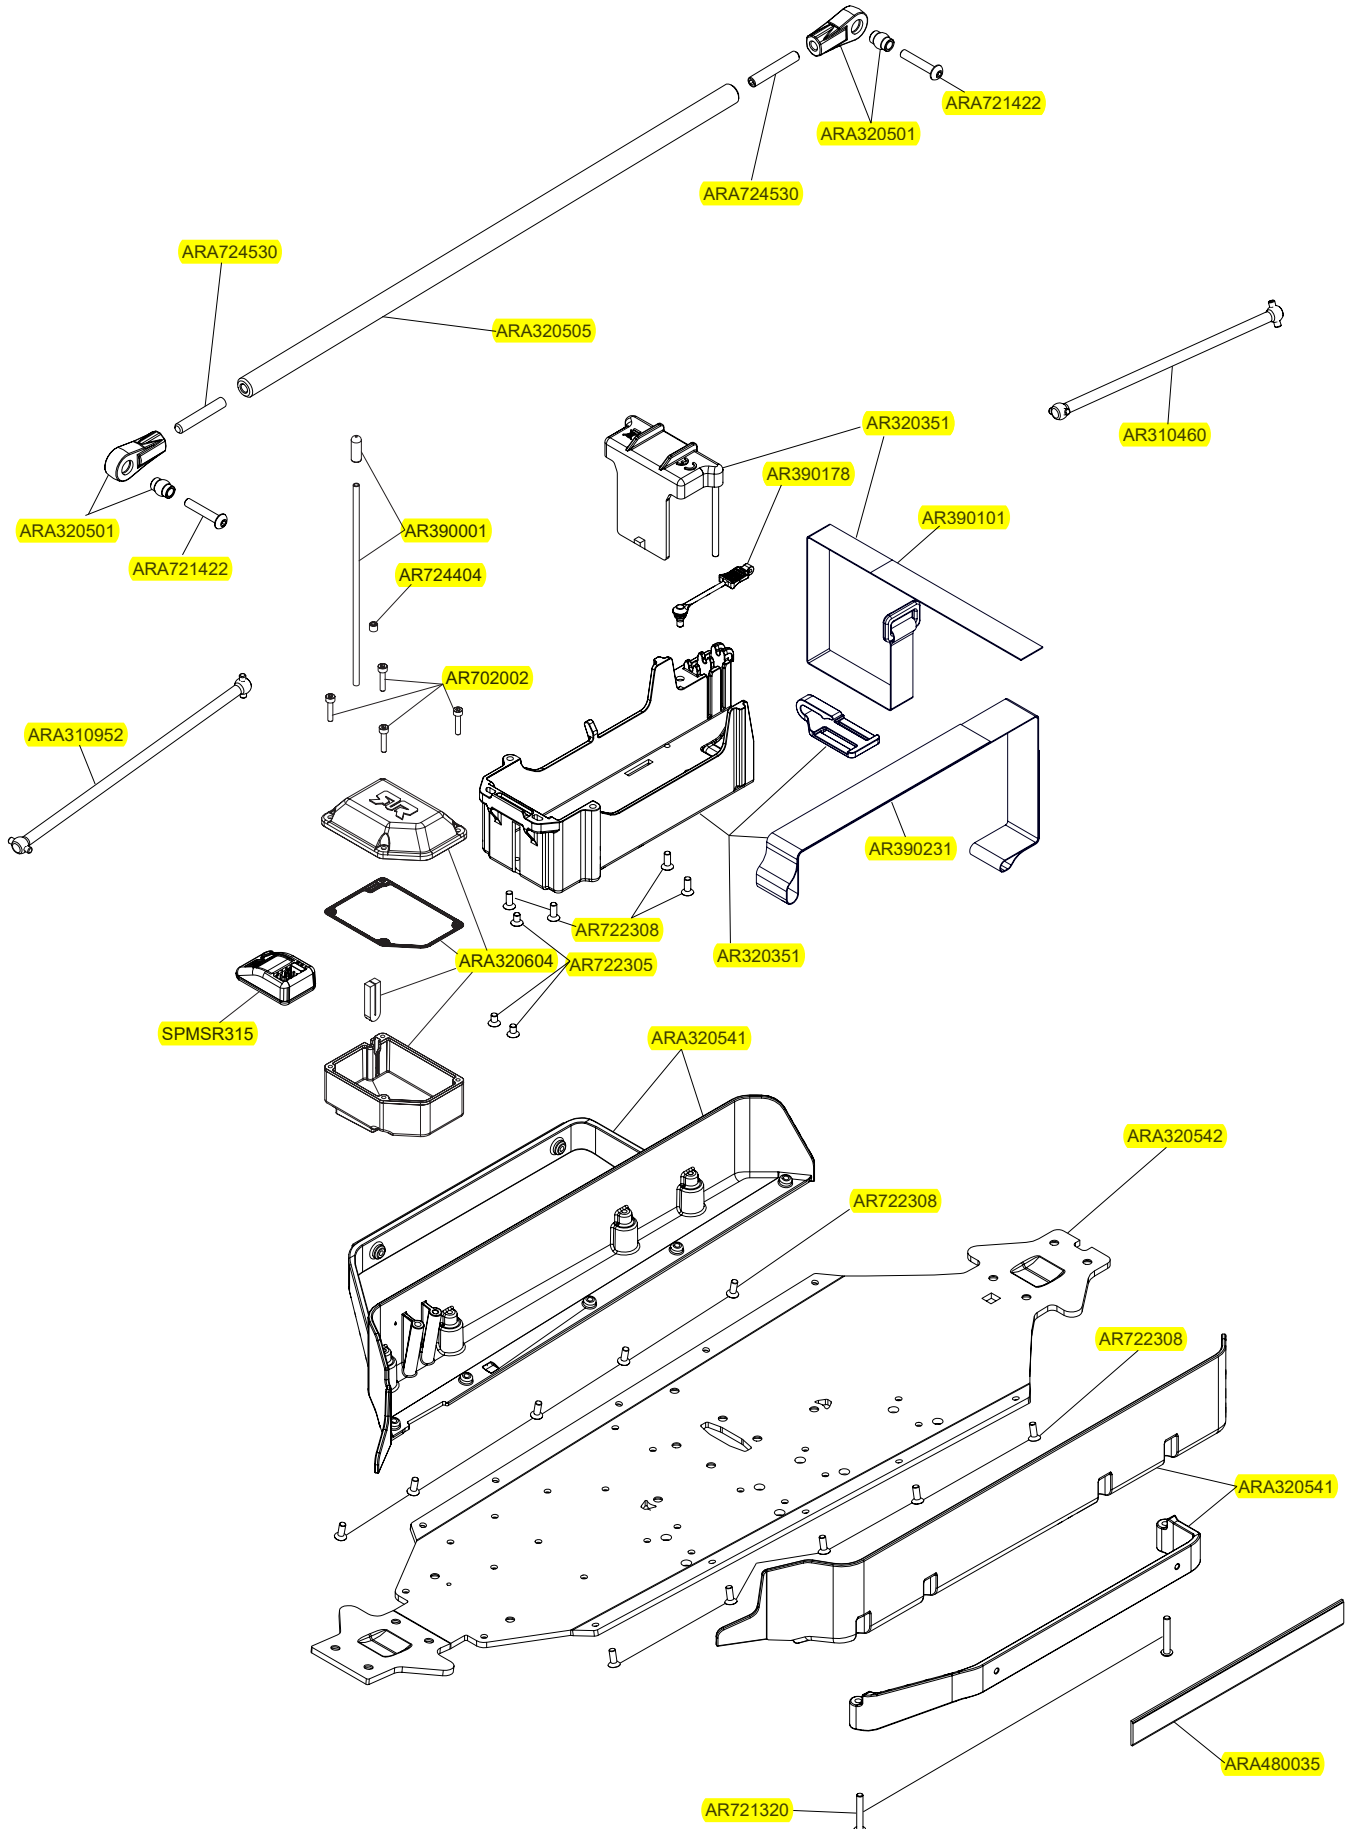

'ARRMA'

DESIGNED **FAST** DESIGNED **TOUGH**

MOJAVE 1/7 6S BLX

Front Vorne Avant Delantero
フロント 前

Rear Hinten
Arrière Trasero リア后

Centre Center
 Centre Centro
 センター 中心

Centre Center
Centre Centro
センター 中心

Shocks Stoßdämpfer Amortisseur
Amortiguador 減震器 ショックアブソーバ