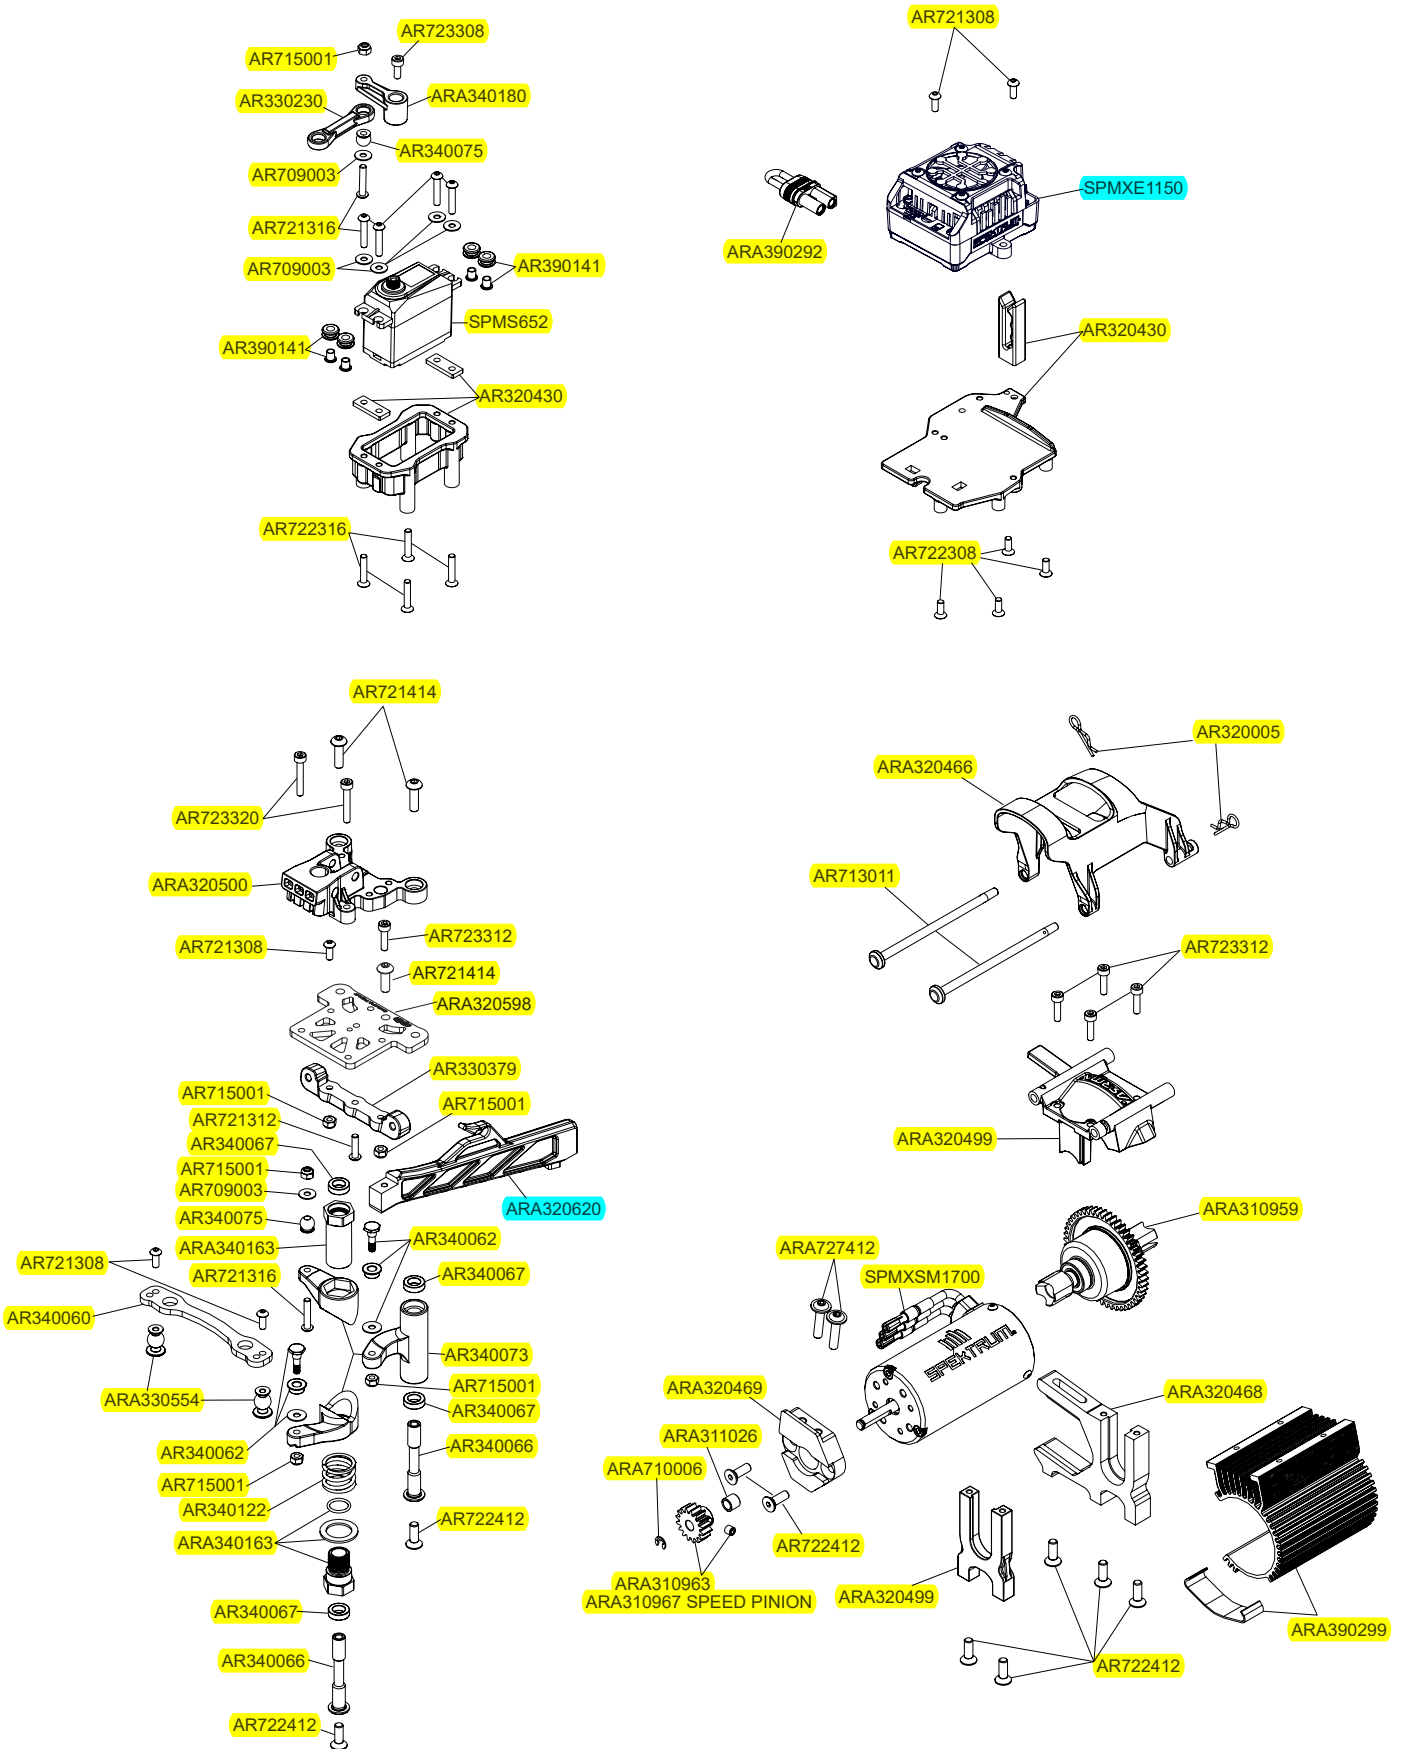

'ARRMA'

DESIGNED **FAST** DESIGNED **TOUGH**

MOJAVE 1/7 6S BLX

Front Vorne Avant Delantero
フロント 前

Rear Hinten
Arrière Trasero リア后

Centre Center
 Centre Centro
 センター 中心

Centre Center
Centre Centro
センター 中心

Shocks Stoßdämpfer Amortisseur
Amortiguador 減震器 ショックアブソーバ

FRONT SHOCK ABSORBER

REAR SHOCK ABSORBER

Differential Differential Différentiel
Diferencial 差动 差動

CENTER DIFF

FRONT AND REAR DIFF

Body & Tire Karosserie & Reifen
Carrosserie & Pneu
Cuerpo & Neumático
车身及轮胎 ボディとタイヤ